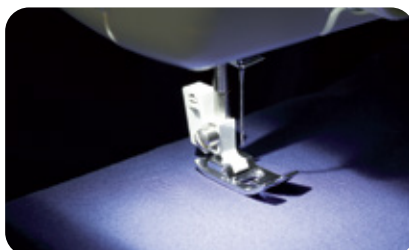

ModerN 14

14 строчек

ModerN 17

17 строчек

Горизонтальный челнок

Яркая LED подсветка
рабочей области

Полуавтоматическое
выметывание петли

Спецификации могут быть изменены без предварительного уведомления