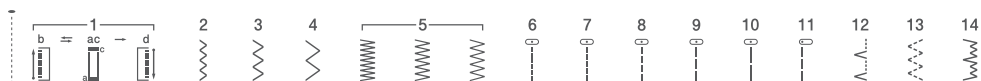

Швейные машины с горизонтальным челноком и функцией «Свободный рукав»

- 14/17 строчек
- Горизонтальный челнок
- Обметывание петли в 4 приема
- LED подсветка

Швейные машины ModerN 14/17

ModerN 14

ModerN 17